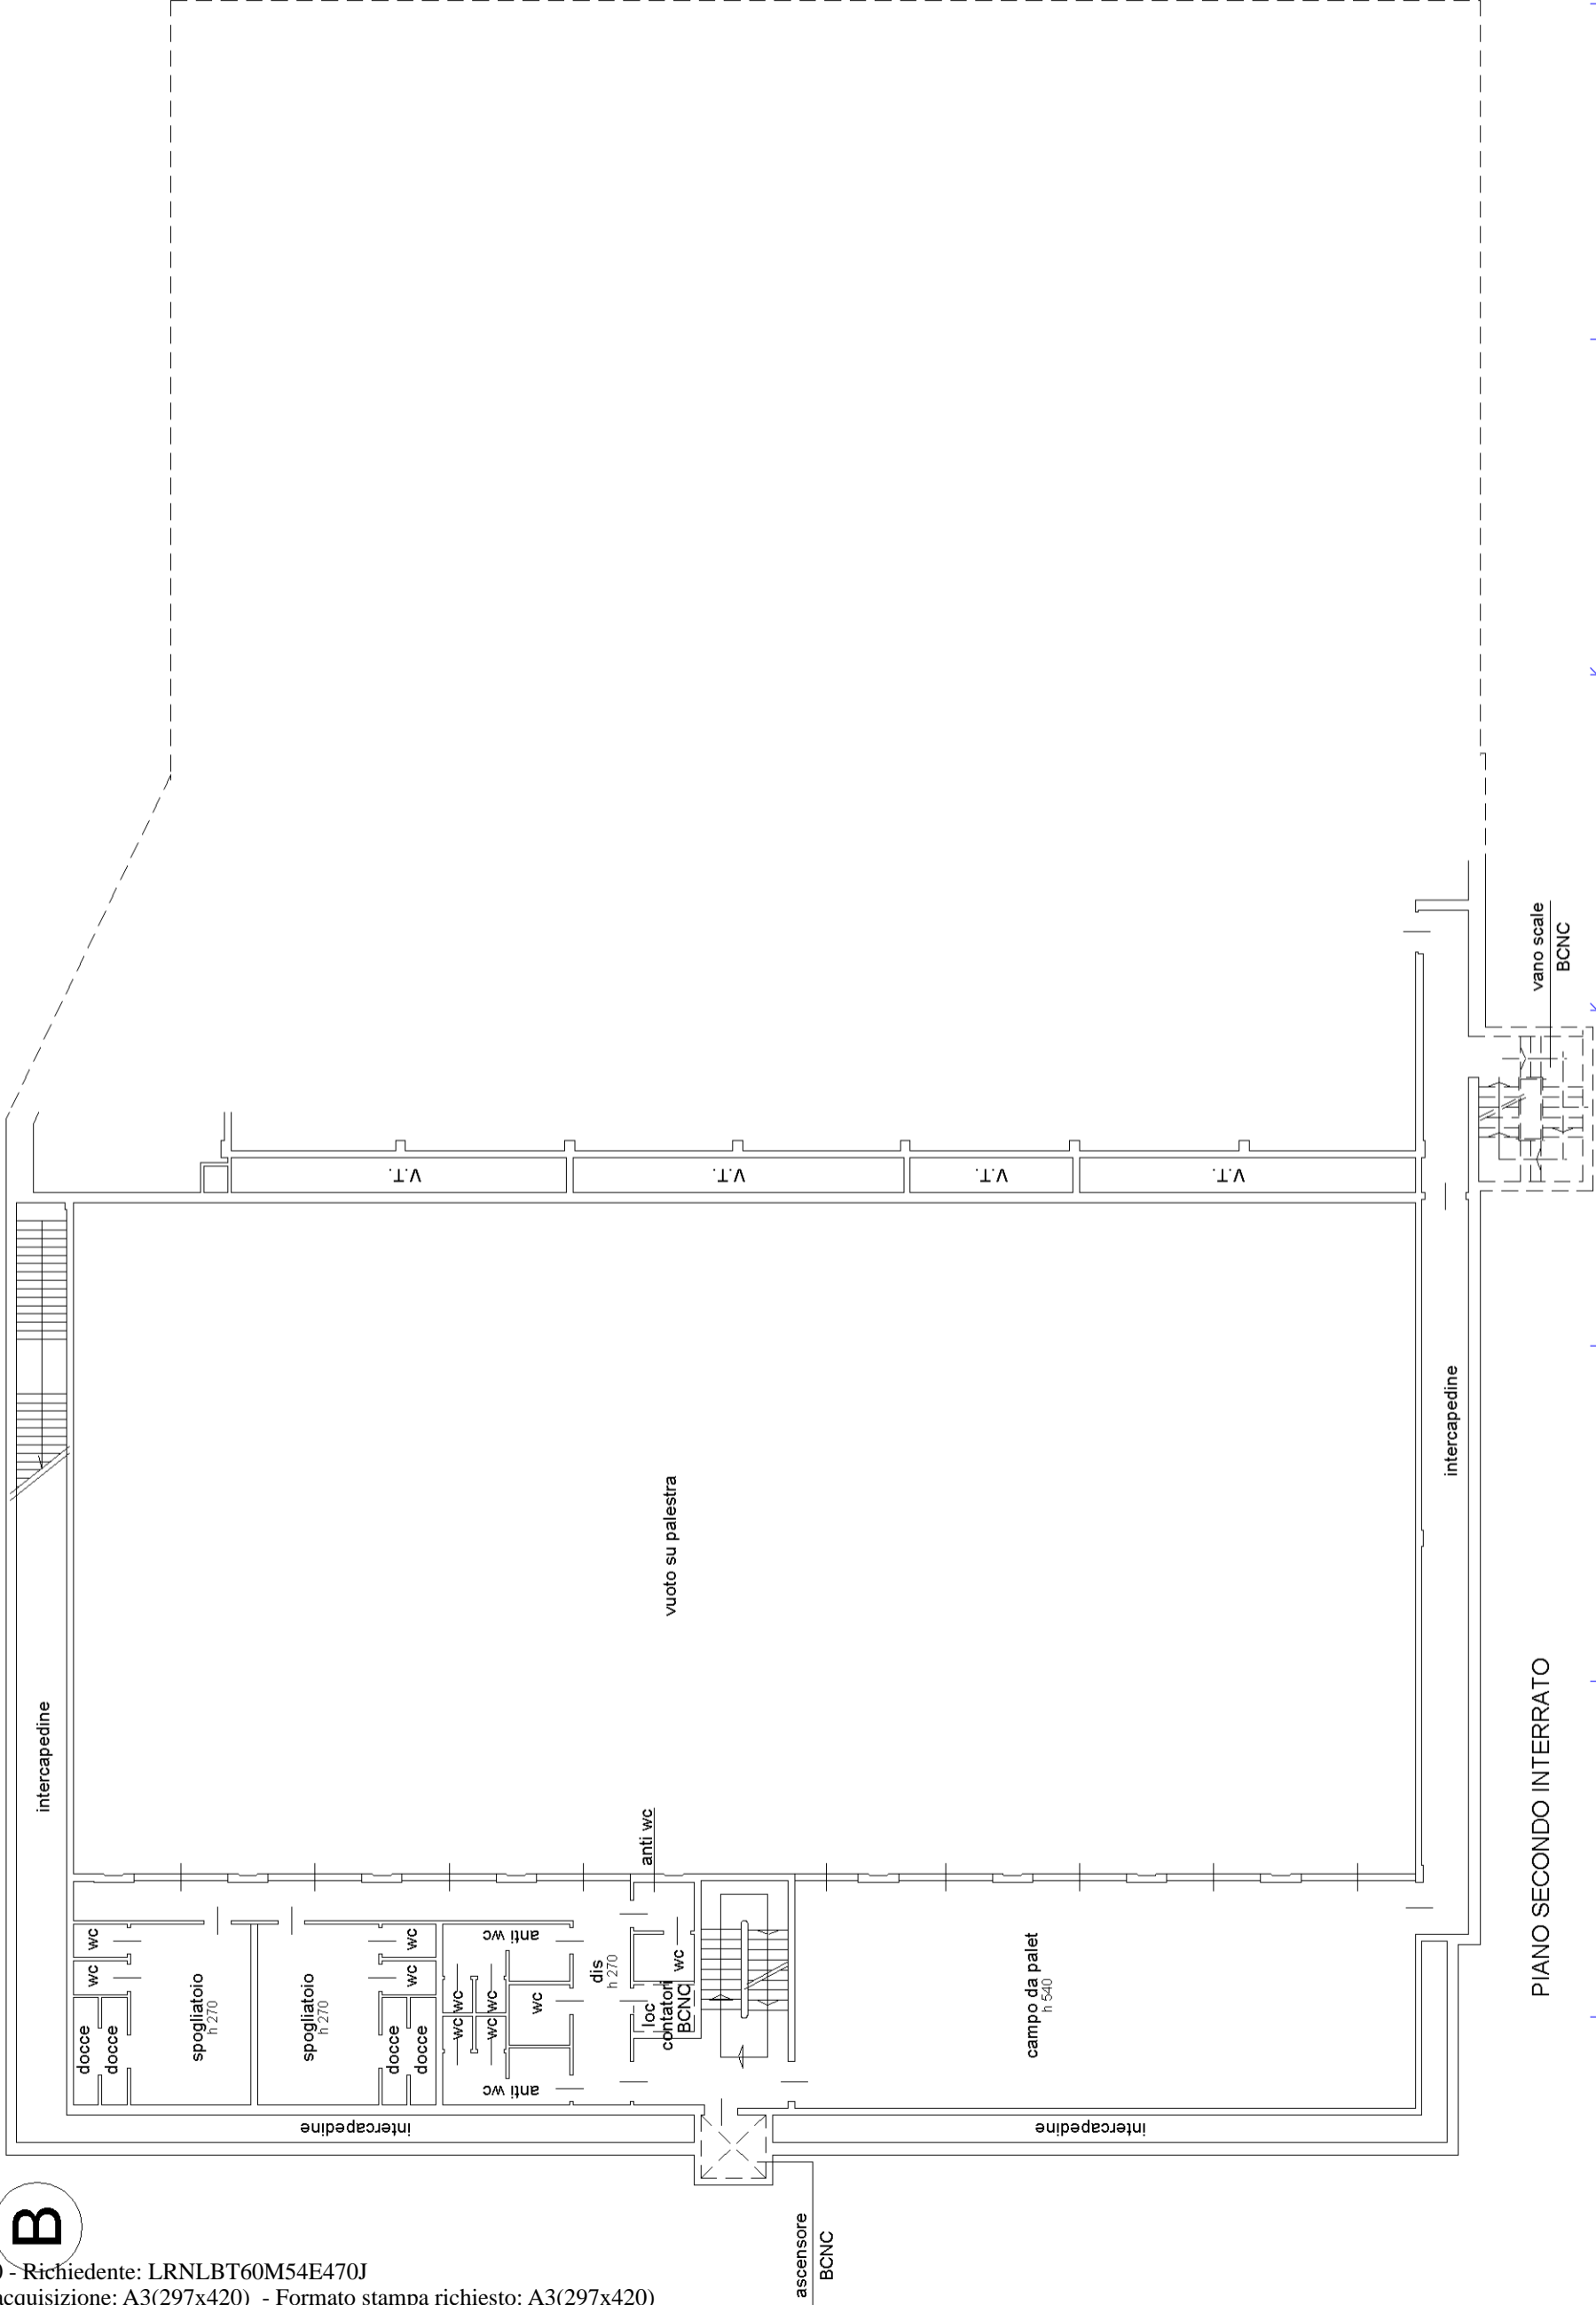

**Agenzia del Territorio
CATASTO FABBRICATI
Ufficio provinciale di
Aosta**

Scala 1: 200

B

Dichiarazione protocollo n. A00174211 del 11/05/2007
Planimetria di u.i.u. in Comune di La Thuille
Localita' Arly civ.

Identificativi Catastali:
Sezione:
Foglio: 17
Particella: 458
Subalterno: 2

Compilata da:
Distort Sergio
Iscritto all'albo:
Geometri
Prov. Aosta N. 176