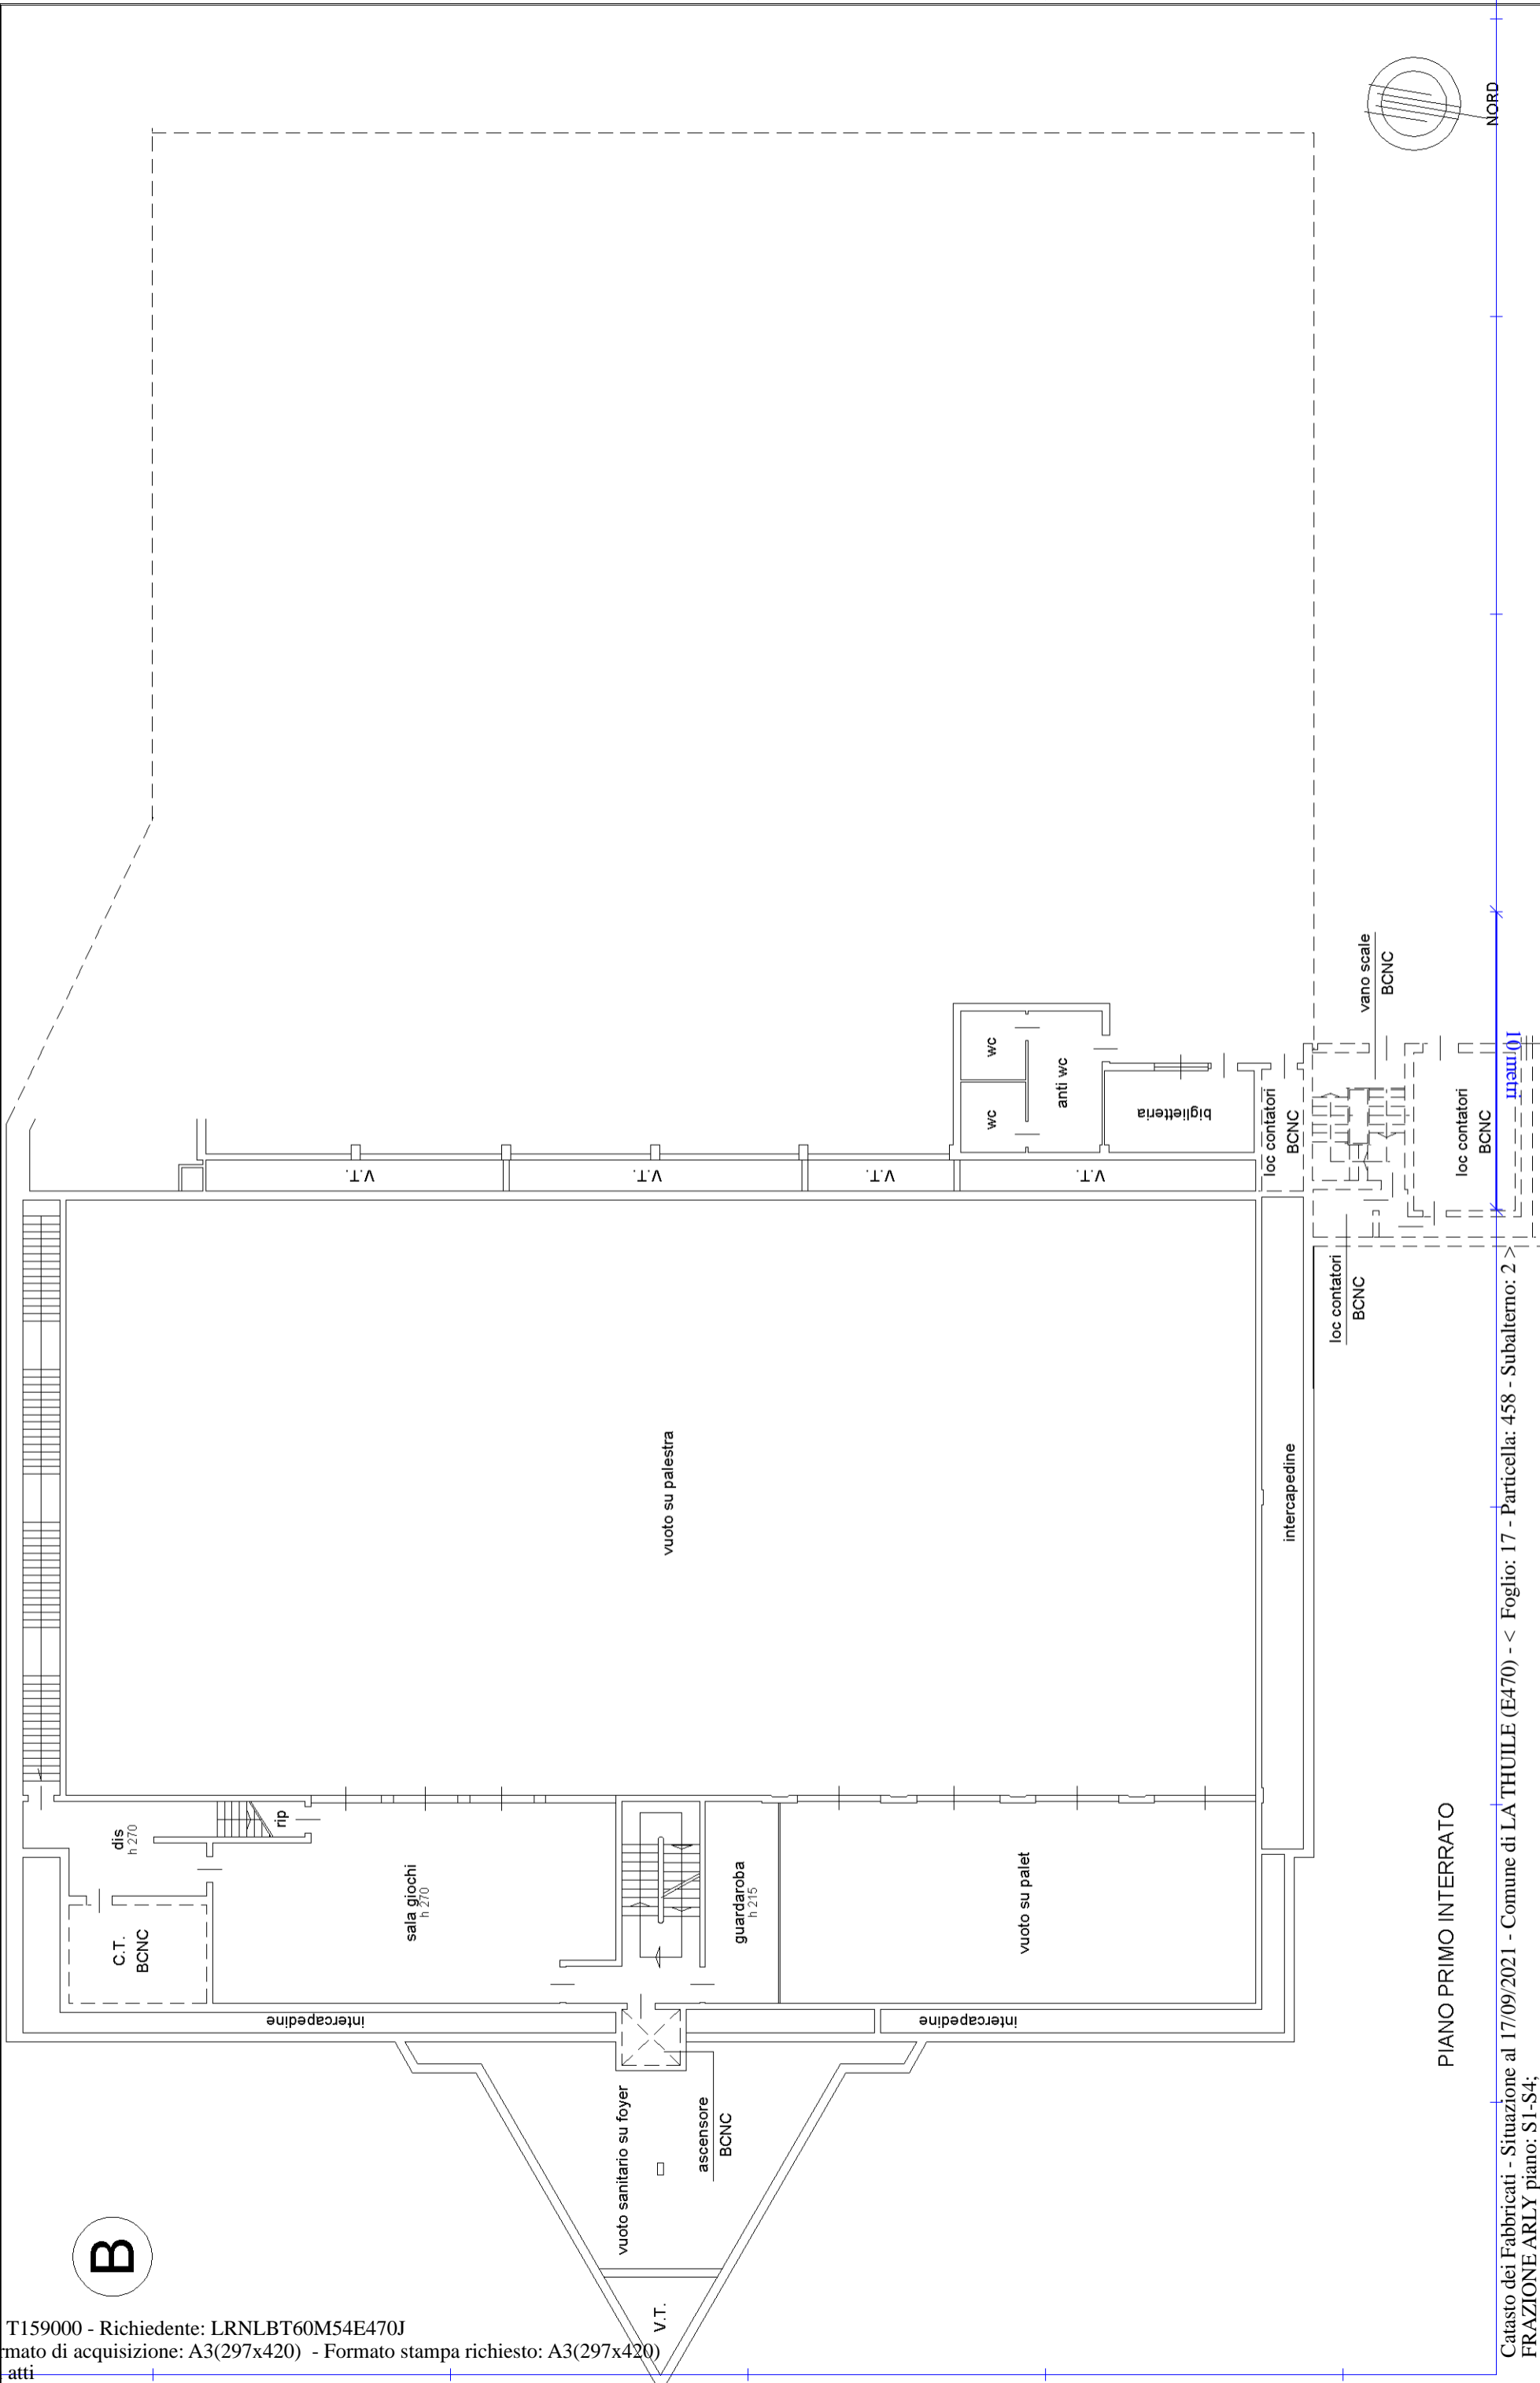

**Agenzia del Territorio
CATASTO FABBRICATI**
Ufficio provinciale di
Aosta

Dichiarazione protocollo n. A00174211 del 11/05/2007
Planimetria di u.i.u. in Comune di La Thuille
Localita' Arly civ.

Identificativi Catastali:
Sezione:
Foglio: 17
Particella: 458
Subalterno: 2

Compilata da:
Distort Sergio
Iscritto all'albo:
Geometri
Prov. Aosta N. 176

Scala n.1
Scala 1: 200

PIANO PRIMO INTERRATO

**Agenzia del Territorio
CATASTO FABBRICATI
Ufficio provinciale di
Aosta**

Scala 1: 200