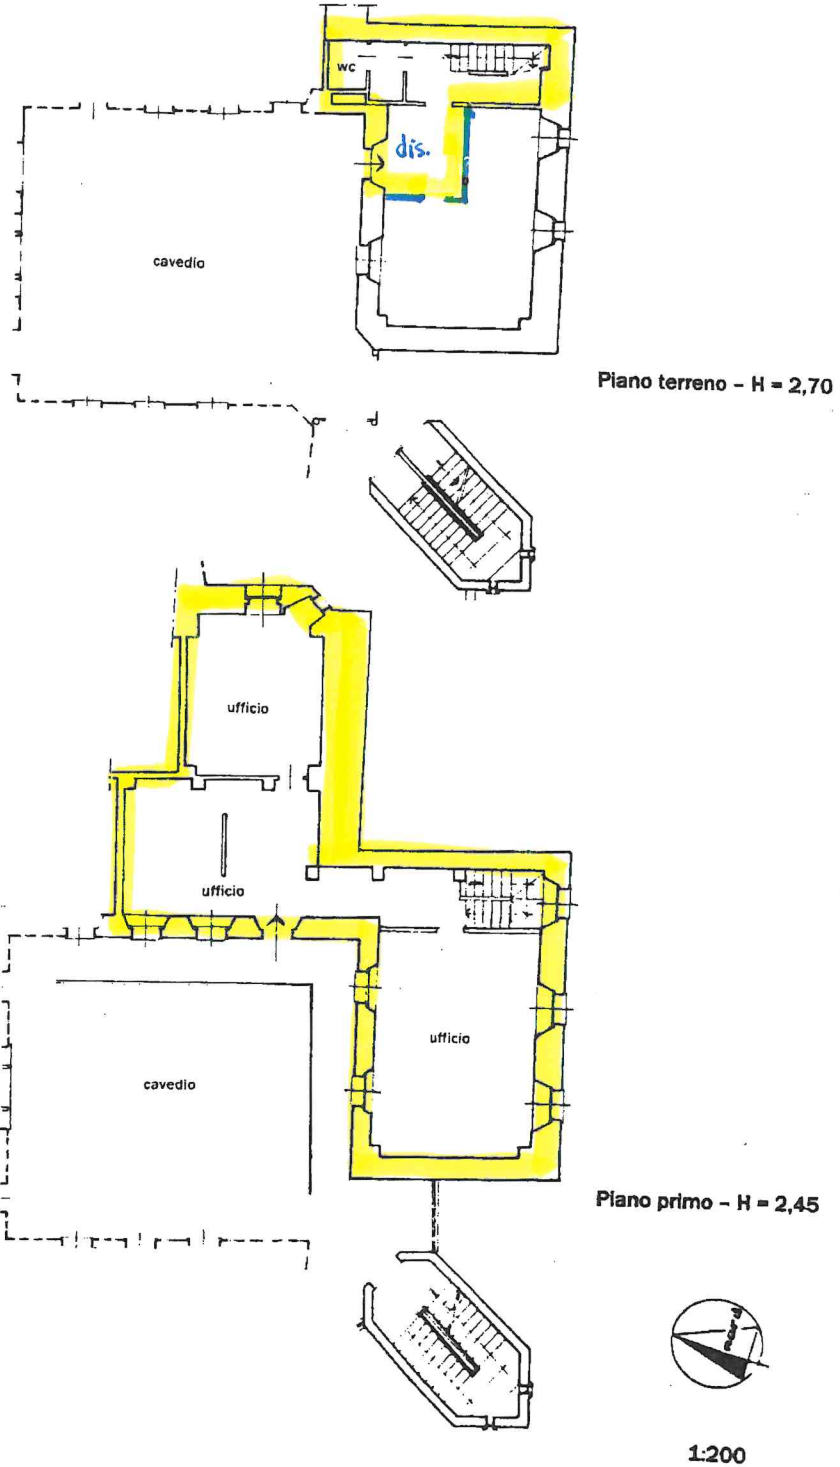

Immagine Piantina 5139

**Agenzia del Territorio
CATASTO FABBRICATI
Ufficio Provinciale di
Aosta**

Dichiarazione protocollo n. _____ del _____	
Planimetria di u.i.u. in Comune di La Thuile	
Via Collomb Marcello	civ. 36
Identificativi Catastali:	Compilata da: Distort Sergio
Sezione:	Iscritto all'albo: Geometri
Foglio: 13	Prov. Aosta
Particella: 78	N. 176
Subalterno: 6	

Scheda n. 1 Scala 1:200

(*) Le immagini delle piantine non rispettano la scala indicata per esigenze di impaginazione.